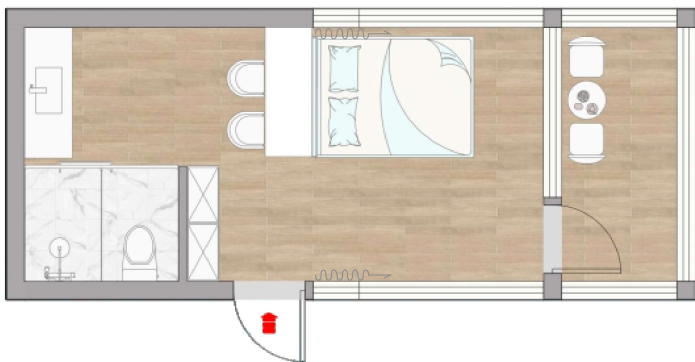

产品尺寸 长:8.5m 宽:3.3m 高:3.2m

Product dimensions length:8.5m wide:3.3m high:3.2m

建筑面积 28.05m²

Building area 28.05m²

太空舱Y5系列,集未来感与科技感于一体的时尚外观,整体全镀锌钢板框架,搭配铝合金外壳,优雅大气,触控式全智能家居系统,信息娱乐一触即达配备基本生活所需设施,全景阳台更是多方位让我们与大自然“零距离”接触。

Space capsule house Y5 series A stylish look that integrates futuristic and technological feels, The whole is fully galvanized steel frame with aluminum alloy shell, Elegant and atmospheric, Touch-based full smart home system, Infotainment is at the touch of a button, Equipped with basic living needs, The panoramic balcony is a multi-faceted way for us to have "zero distance" contact with nature.