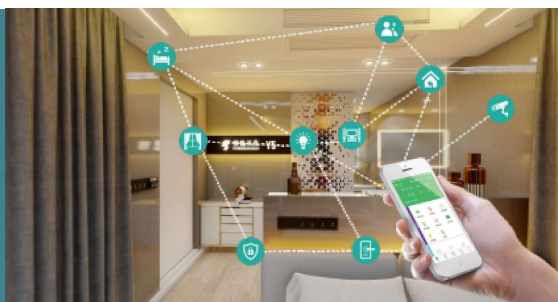

Z5系列
Product Function

21

Z7系列
Product Function

27

Product intelligent networking system

产品智能联网系统

跨界整合

提供智能一体化设备的
整体解决方案

远程控制

全屋智能家居系统, 手机APP即可远程操作

智能化升级

提供智能一体化设备的
整体解决方案

多元化建设系列

一套系统解决酒店通信及智能化问题, 统一管理后台, 管理方便快捷

精准数据采集

定期帮助酒店智能采集各类数据, 微酒店持续优化运营方式提供数据支持